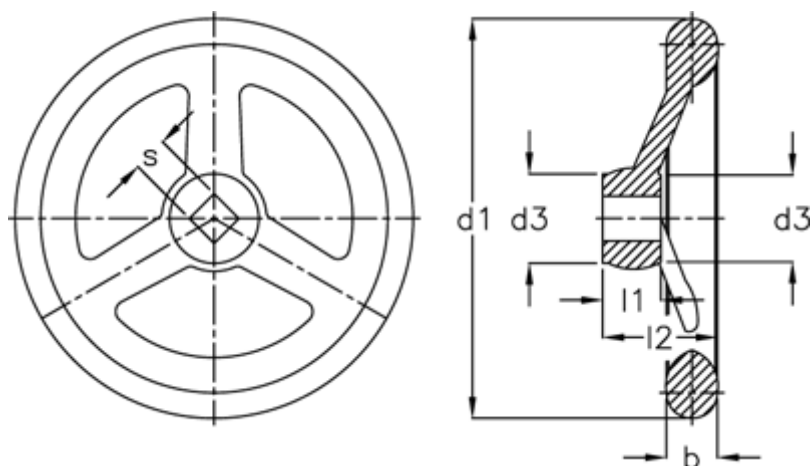

Varenummer: 20313331
Beskrivelse: E+G Håndhjul
DIN 950-GG-200-V14-A

Mål

Antal eger =	3
b =	22
d1 =	200
d3 =	38
l1 =	24
l2 =	45
s H11 =	V 14